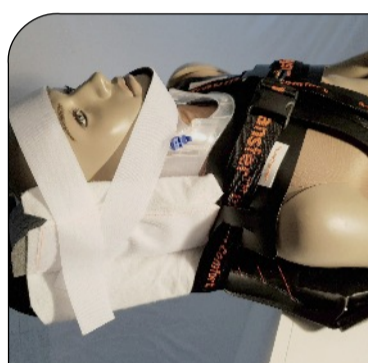

TILLBEHÖR 2020

TRAUMATRANSFER™

TRAUMAMADRASS

1. TT4NG - TT4 Next Gen™ - 4st Standard bälten för TraumaTransfer™. För TraumaTransfer™ Mini heter artikeln TTM3NG och innehåller 3 st likadana bälten. Ingen kardborre och avlastare i HD-polyetene, ger en användarvänlig lösning för hårdare hygienkrav.

2. TT44NG - TT44 Next Gen™ - Set med 4-punkts-bälte och and 3 st standard bälten. För TraumaTransfer™ Mini heter artikeln TTM33NG och innehåller 4-punktsbälte med 2 st standardbälten. Godkänd för transport med TraumaTransfer™.

3. TTXNG - TTX Next Gen™ - Set med X-bälte och 3 st standardbälten. För TraumaTransfer™ Mini heter artikeln TTMXNG och innehåller förutom krysskopplingen, 2 st standardbälten. Godkänd för transport med TraumaTransfer™.

6. EASYCOLLV - AEROresc® - EASY Collar kombinerar det bästa från marknadsledarna. EASY Collar kan justeras till 16 olika storlekar, för optimal anpassning. Finns i Vuxen-, militär- och barnversion. Den är certifierad för användning med, och ett bra komplement till TraumaTransfer™.