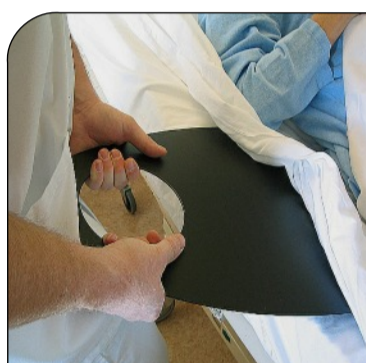

4. BEDSLIDASET - Set med glidskivor
Set med 8 st BedSlide™ Original, 4 st BedSlide™ Large och 2 st BedSlide™ Extra Large. Går även att beställa i varje storlek i förpackning om 2 st.