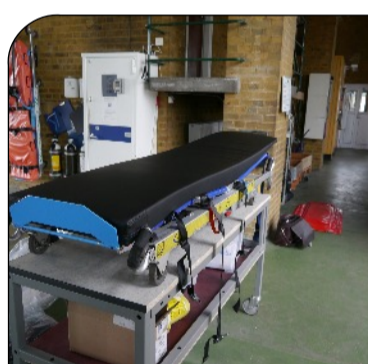

3. TTXNG - TTX Next Gen™ - Set med X-bälte och 3 st standardbälten. För TraumaTransfer™ Mini heter artikeln TTMXNG och innehåller förutom krysskopplingen, 2 st standardbälten. Godkänd för transport med TraumaTransfer™.

6. EASYCOLLV - AEROresc® - EASY Collar kombinerar det bästa från marknadsledarna. EASY Collar kan justeras till 16 olika storlekar, för optimal anpassning. Finns i Vuxen-, militär- och barnversion. Den är certifierad för användning med, och ett bra komplement till TraumaTransfer™.